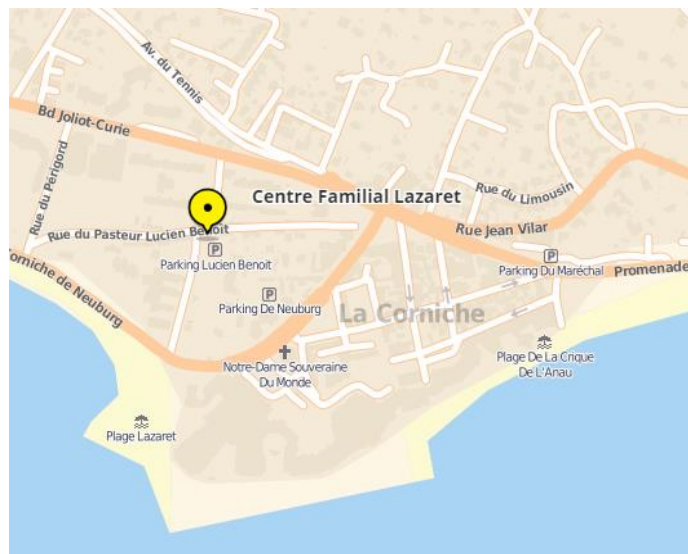

# Rencontre œcuménique régionale

Samedi 6 octobre 2018

9h30-17h

**Lazaret**

La Corniche

223 Rue Pasteur Benoît

34200 Sète

Parking extérieur