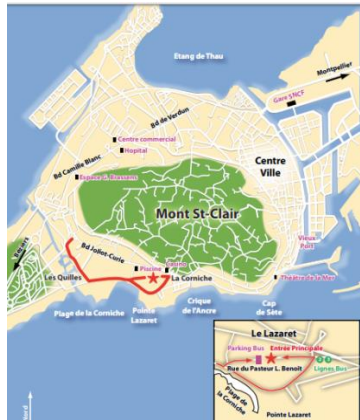

# Rencontre œcuménique régionale

Samedi 6 octobre 2018

9h30-17h

**Lazaret**

La Corniche

223 Rue Pasteur Benoît

34200 Sète

Parking extérieur