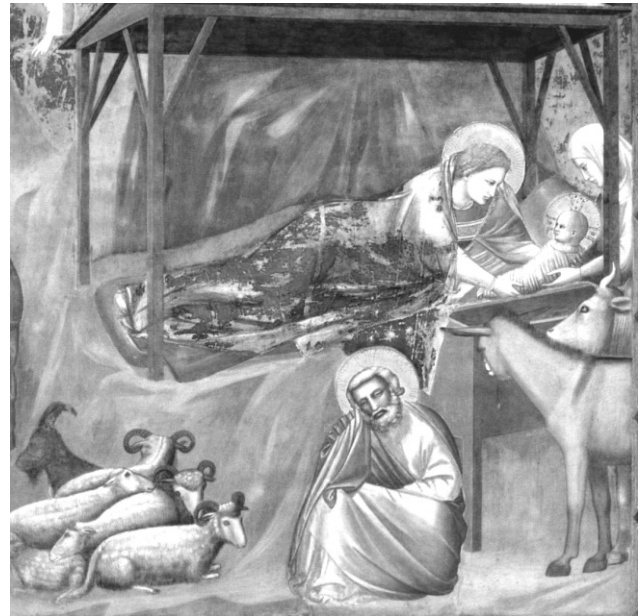

1er DIMANCHE DE L'AVE *quête en faveur des vocations et des séminaires*
samedi 30 novembre 15h00 CONQUES - **confirmations**
dimanche 1er décembre 10h30 AZILLE - **messe des familles**

2e DIMANCHE DE L'AVE *quête en faveur de l'Œuvre Saint Christophe*
samedi 7 décembre 17h30 CAUNES
dimanche 8 décembre 10h30 RIEUX

3e DIMANCHE DE L'AVE
samedi 14 décembre 17h30 LA REDORTE
dimanche 15 décembre 10h30 VILLENEUVE

CÉLÉBRATION PÉNITENTIELLE
jeudi 19 décembre 18h00 RIEUX

4e DIMANCHE DE L'AVE
samedi 21 décembre 17h30 HOMPS
dimanche 22 décembre 10h30 PEYRIAC

NOËL : VEILLÉE ET NATIVITÉ DU SEIGNEUR

mardi 24 décembre **messe anticipée de Noël** 18h30 AZILLE
veillée et messe de la nativité 21h30 CAUNES
mercredi 25 décembre **fête de la nativité du Seigneur** 10h30 RIEUX

FÊTE DE SAINT ÉTIENNE
jeudi 26 décembre 10h30 VILLENEUVE

FÊTE DE SAINT JEAN APÔTRE
vendredi 27 décembre 16h00 CITOU chapelle St Jean

FÊTE DE LA SAINTE FAMILLE
samedi 28 décembre 17h30 PÉPIEUX
dimanche 29 décembre 10h30 SAINT-FRICHOUX

ANNONCES PAROISSIALES

Messes en semaine : chaque jeudi 9h00 à Azille et 17h30 à Rieux

Rappel denier de l'église : pensez à apporter votre contribution avant la fin de l'année, si ce n'est déjà fait.

.....
Secrétariat, 5 bis rue St Blaise à Rieux – permanence samedi 10h00 – 12h00
T. 07 82 08 82 27 – notre-dame.minervois@laposte.net – www.aude.catholique.fr