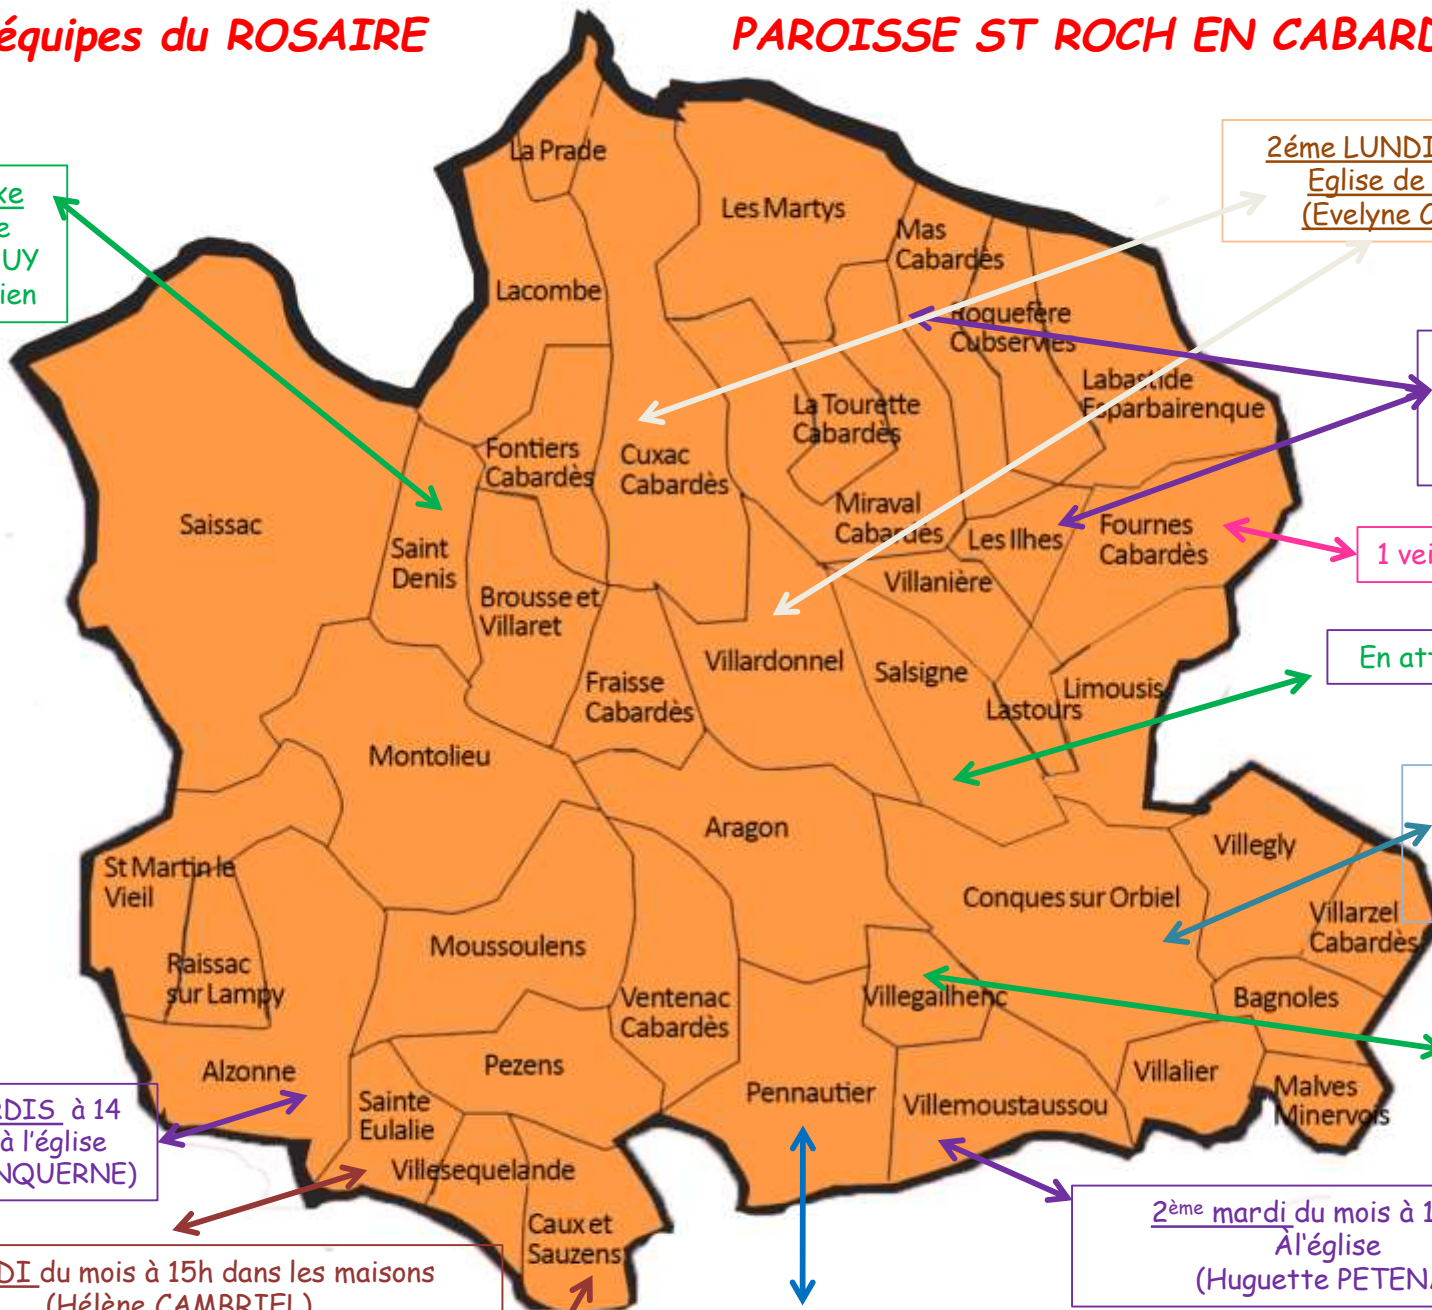

Les équipes du ROSAIRE

PAROISSE ST ROCH EN CABARDES

Pas fixe
Nicole
BOUDOUY
fait le lien

2^{ème} LUNDI du mois à 14 h
Eglise de Villardonnell
(Evelyne CONSTANS)

2^{ème} MARDI du mois à
14 h aux Ilhes chez
Mme PUJOL
(Huguette PECULLA)

1 veilleuse Me CHIFFRE

En attente de changements

DERNIER VENDREDI
du mois à 14h30
dans les maisons
(Andrée CROS)

Pas fixe à 15
heures
Marie-Renée ICHE
fait le lien

Les MARDIS à 14
heures à l'église
(Mme FONQUERNE)

2^{ème} LUNDI du mois à 15h dans les maisons
(Hélène CAMBRIEL)

2^{ème} mardi du mois à 14h30
À l'église
(Huguette PETENA)

2^{ème} VENDREDI du mois à 14h30 Salle St Roch (Françoise DIMON)

Les mercredis à 10h30 à l'église (Rose Pupato)